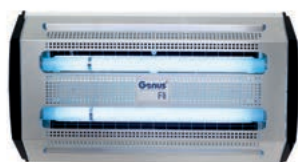

Примеры монтажа

Настенный

Угловой