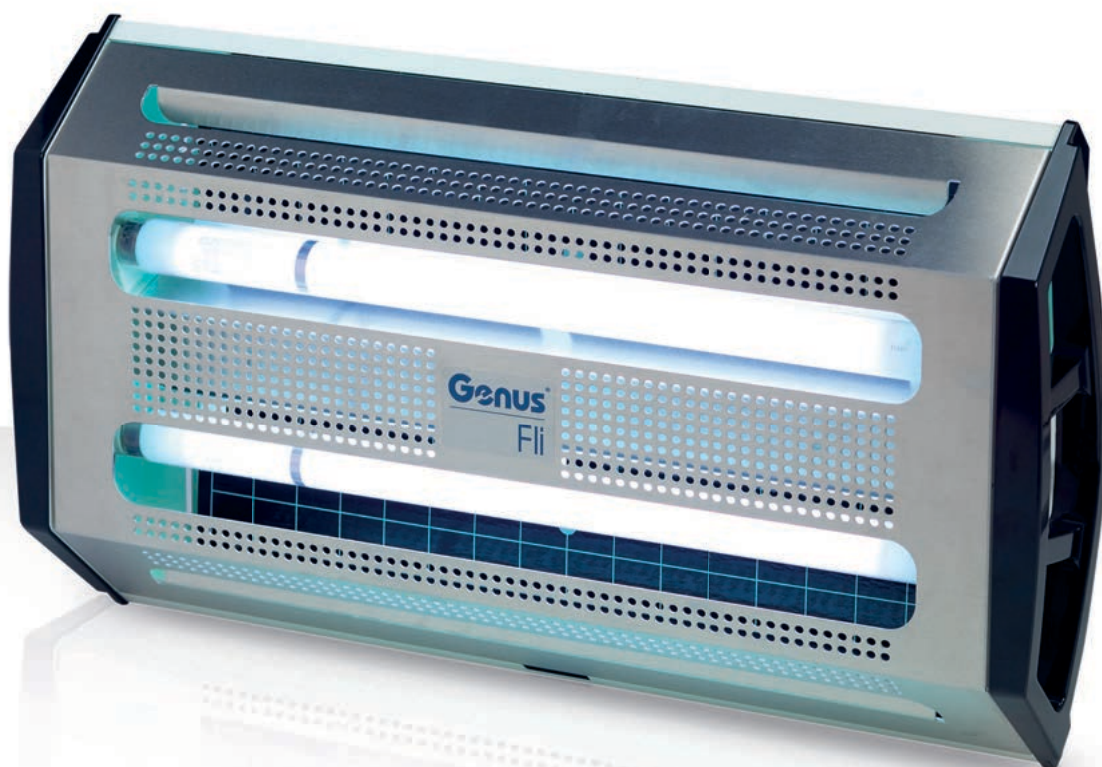

Genus® | FLI

НАСТЕННАЯ И УГЛОВАЯ ИНСЕКТИЦИДНАЯ УФ ЛОВУШКА

100 м² под удобной защитой! *

Ловушка нового поколения позволяет уменьшить потребление энергии не уменьшая показатели привлечения насекомых

- 2 лампы x 15 W
- Простая в обслуживании
- Экологичная
- Использует наш универсальный клеевой блок
- Осколкобезопасная
- Гибкие опции для монтажа
- Разработано и изготовлено в Великобритании

Фастфуд

Пищевая переработка

Genus® Fli - эффективная, простая в обслуживании, экономичная и эффективная инсектицидная ловушка в стильном стальном корпусе.

Genus® Fli соединяет в себе высокую эффективность и разумные эксплуатационные расходы. Настенный монтаж может быть вертикальным, горизонтальным или угловым. Излучение двух 15W УФ ламп отражается рефлекторами для минимизации потерь.

Использование в модели универсальных расходных материалов Brandenburg, позволяет не сомневаться в качестве, эффективности и разумной стоимости эксплуатации.

Эффективная и стильная ловушка Genus® Fli - это лучшее соотношение цены и качества на рынке.

ПРЕИМУЩЕСТВА

- Незаметный контроль в чувствительных зонах
- Вертикальный, горизонтальный монтаж, или отдельностоящая ловушка
- Алюминиевая отделка
- Лампы 2 x 15 W с рефлекторами
- Большая клеевая пластина в полном соответствии с требованиями НЯССР
- Легкооткрывающаяся крышка для быстрой и простой замеры расходников.