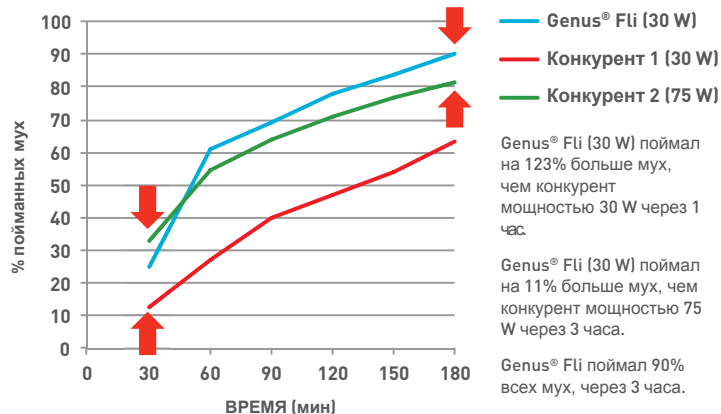

Примеры монтажа

Настенный

Угловой

Отдельностоящий

Эффективность отлова мух

Код для заказа	Описание	Размеры мм (В x Ш x Г)	Weight	Lamps
FLI30-2S12011XXX	Genus® Fli 2 x 15 W осколкобезопасные	297 x 533 x 86	2.7 kg	2 x 15 W